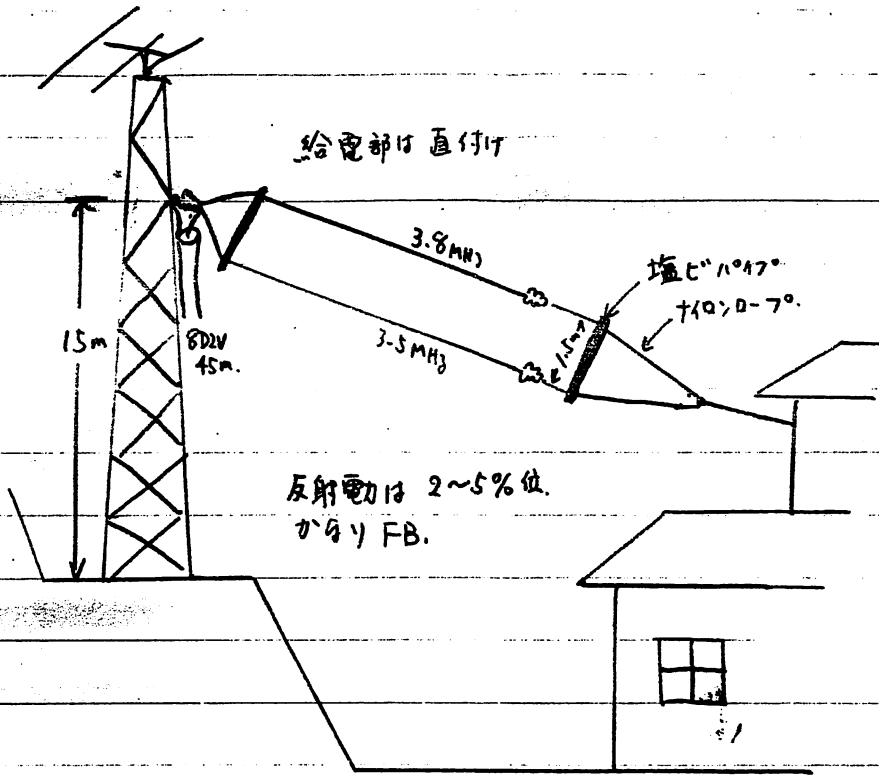

・上記の様を 75/80 m.ハットの SLOPER を上げました。

長さ(エレメント)は かなり 744キロです。REF 5% は 10kHz位です。

但し 3.5MHz用は、エレメントが下に存在するため、7°程度の角度の為が SWRは多少悪いです。

・最初は 160m ハットも 75-80-160 の 3ハットに したのですが、結局 160m だけ はうまく行かず 結局、75/80 2ハットに 存りました。

・3.8MHzは連日、Wが強加入感しています。黒字数が多いのはおかげで、大変FB。各国の7MHz帯も かなり 高みになっています。(JH1APK)

☆ トロップ ☆

・KLMから 2x4-用の "THE LONG BOOMER" と云う 13エレのアンテナが 賣りに 出された。

1kwバージョン 附まで $ 79.95です。(JA1CW)