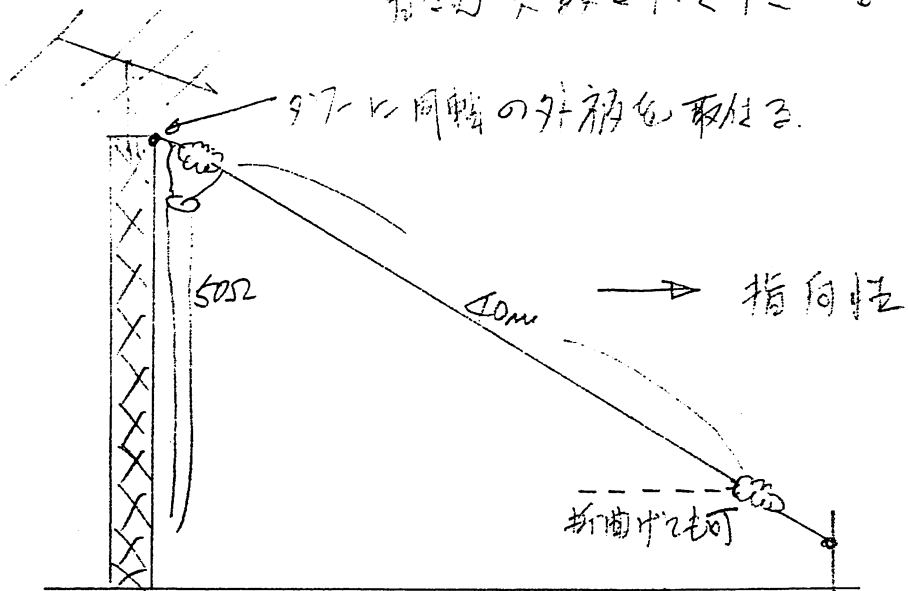

新入会員紹介

JA1EZE局 中村一男

住所 神奈川県津久井郡相模湖町本町48 ☎199-01.

Tel 0426-84-3123 DXCC ... Mix 220/252 c

リガ算の紹介は次号で……

《お願い》 原稿×切りは月末です。翌月3日迄には必着のこと

7/4 のスレ-ログ アリテです。
 皆さん実験されて下さい。

- このアリテでも W、VK、EU にやれます。
- 1) 先端を折曲げても可能です。
 - 2) " にコイルを入れます。