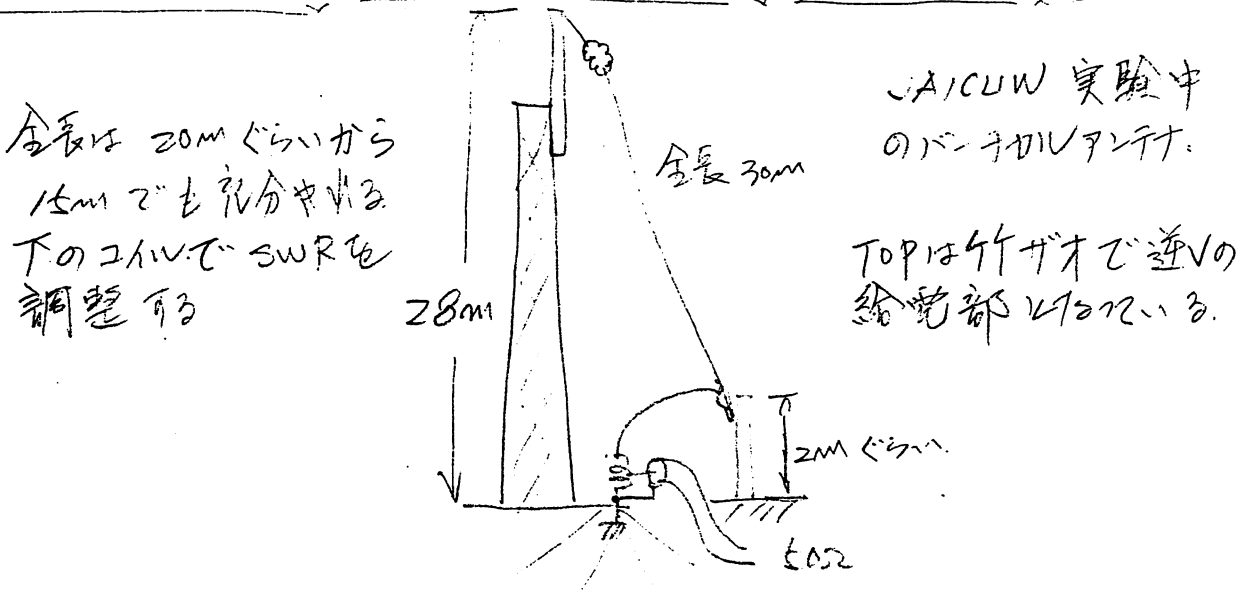

新入会員紹介

JA1EZE局 中村一男

住所 神奈川県津久井郡相模湖町本町48 ☎199-01.

Tel 0426-84-3123 DXCC ... Mix 220/252 c

リガ算の紹介は次号で……

《お願い》 原稿×切りは月末です。翌月3日迄には必着のこと

7/4 のスレ-ログ アリテです。
 皆さん実験されて下さい。

- このアリテでも W、VK、EU にやれます。
- 1) 先端を折曲げても可能です。
 - 2) " にコイルを入れます。