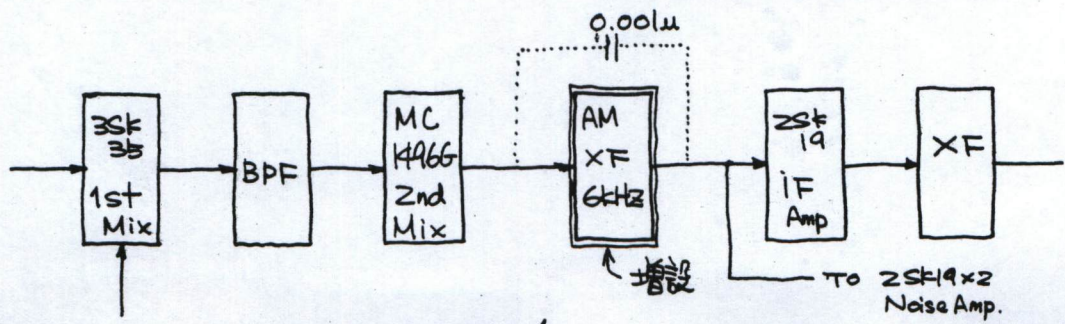

先月号、今月号共発行が10日程遅れてしまつて誠に申し訳ありませんでした。来春順調に11月には卒業できる予定ですので今カセットを3つほど書いておきますHi。次号から遅れることのない様努めますのでヨロシクお願いします。

FRI01をR4C並に改良する方法 de JA1ELY

75A4 75S3 R4B R4C TS900 TS-820 TS520 etcと色々RXを使つて見ましたが現在はFRI01Dを使用しております。国産のものでは最も性能が良いと思つてます。たゞR4Cと比べるとスーパーローカルのアブロック特性が悪く100mの至近距離の友人ができてくると-20dBのATT. では全く役に立たなくなつてしまいます。さすがにR4CはFBでしたHi。スーパーローカル仲間からのQSPによりこのFRI01DにAM用の6kHzのX'talフィルターを入れますとアブロックに対してVFFBとのことなのでその足で「八重洲無線」の工場へ行き買ってきました。フィルターを入れる場所はオ2 Mixとオ2 IF Ampの間でアブ基板番号はPB1252です。RXのオ2アタを開けると見る事ができます。基板をソケットから抜いてジャンパー用の0.001uFのコンデンサーをはずしフィルターをさしこめば万事OKです。この点だけのことアブブロックに対する性能がR4C並になりました! 3.8MHzを下げた開いてみるとかなり特性が良くなりました。たゞこうすることによりノイズ電圧が減少してNBが圓かよつてしまひます。AMPを一段増やすといいでしょう。FRI01を使つてはる高はためてはHow?