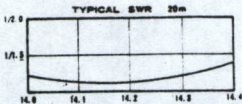

THE LONG JOHN FROM CD

特性表

	Model CL40L	Model CL20DX	Model CL 20	Model CL 15	Model CY 154	Model CL 10	Model CL 6
	3 エレメント	5 エレメント	4 エレメント	5 エレメント	4 エレメント	5 エレメント	6 エレメント
	40Meter	20Meter	20Meter	15Meter	15 Meter	10 Meter	6 Meter
電気特性							
フロントゲイン	8.5 dB	12 dB	10 dB	12 dB	10.5 dB	12 dB	14 dB
F/B 比	25 dB	30 dB	25 dB	35 dB	30 dB	35 dB	25 dB
F/S 比	30 dB 以上	40 dB 以上	32 dB 以上	35 dB 以上	38 dB 以上	35 dB 以上	38 dB 以上
最大入力	2.5kW RF	2.5kW RF	2.5kW RF	2.5kW RF	1kW RF	2.5kW RF	1kW RF
V SWR	1.5 : 1 以下	1.5 : 1 以下	1.5 : 1 以下	1.5 : 1 以下	1.5 : 1 以下	1.7 : 1 以下	1.7 : 1 以下
給電点インピーダンス	52Ω	52Ω	52Ω	52Ω	52Ω	52Ω	52Ω
周波数帯域	200kHz	400kHz	500kHz	700kHz	700kHz	1.5MHz	3.5MHz
エレメント長(最大)	14.7 m	11.1 m	11.2 m	7.3 m	7.25 m	5.3 m	2.97 m
エレメント径(最大)	35%	30%	30%	20%	20%	20%	16%
ブーム長(最大)	10.6 m	13.5 m	9.4 m	9.8 m	5.6 m	7.4 m	6.4 m
ブーム径(最大)	62%	60%	54%	50%	40%	40%	40%
最大風圧	40 kg	40 kg	40 kg	40 kg	40 kg	40 kg	40 kg
重量	45 kg	41 kg	28 kg	22 kg	14 kg	16 kg	9.5 kg
価格	¥120,000	¥108,000	¥59,800	¥49,900	¥26,000	¥37,700	¥14,800