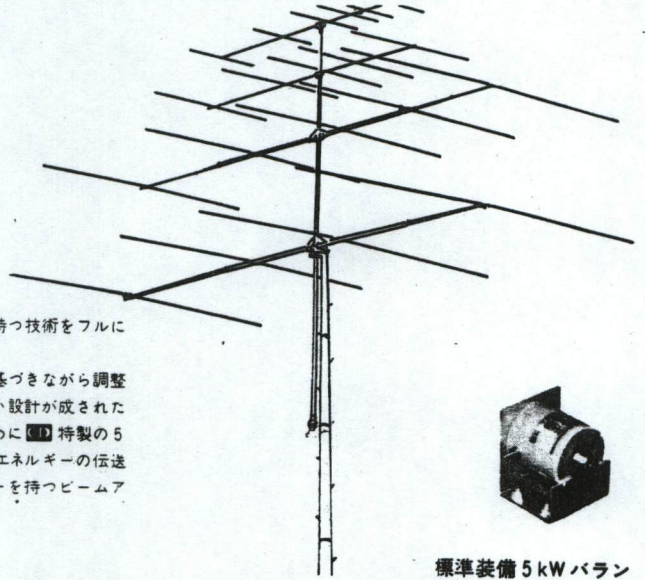

世界のコンディションを変えるアンテナ

CD "LONG JOHN" BEAMS

理論上得られる最高のゲインと、鋭いパターン
5KW バラン・スタブシステムによる完璧な給電
高S/N 低TVI

CD のロングジョンビームは最高級を求める人々のために CD の持つ技術をフルに投入して設計された比類ないビームアンテナです。

各モデルのエレメント及びスペースは科学的な方法により実験に基づきながら調整され、これ以上得られないゲインを保証するために妥協を許さない設計が成されたアンテナです。さらにTVI・S/N比・パターンを良好にするために CD 特製の5kW トロイダルバランと広帯域スタブ回路を備えて低SWRで高周波エネルギーの伝送することを保証しています。その結果抽んでたゲインと鋭いパターンを持つビームアンテナを完成しました。