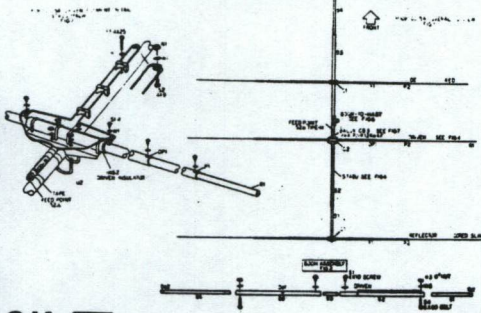

THE LONG JOHN FROM CD

特性表

	Model CL40L	Model CL20DX	Model CL 20	Model CL 15	Model CY 154	Model CL 10	Model CL 6
	3エレメント	5エレメント	4エレメント	5エレメント	4エレメント	5エレメント	6エレメント
	40Meter	20Meter	20Meter	15Meter	15 Meter	10 Meter	6 Meter
電気特性							
フロントゲイン	8.5 dB	12 dB	10 dB	12 dB	10.5 dB	12 dB	14 dB
F/B比	25 dB	30 dB	25 dB	35 dB	30 dB	35 dB	25 dB
F/S比	30 dB以上	40 dB以上	32 dB以上	35 dB以上	38 dB以上	35 dB以上	38 dB以上
最大入力	2.5kW RF	2.5kW RF	2.5kW RF	2.5kW RF	1kW RF	2.5kW RF	1kW RF
VSWR	1.5 : 1以下	1.5 : 1以下	1.5 : 1以下	1.5 : 1以下	1.5 : 1以下	1.7 : 1以下	1.7 : 1以下
給電インピーダンス	52Ω	52Ω	52Ω	52Ω	52Ω	52Ω	52Ω
周波数帯域	200kHz	400kHz	500kHz	700kHz	700kHz	1.5MHz	3.5MHz
エレメント長(最大)	14.7m	11.1m	11.2m	7.3m	7.25m	5.3m	2.97m
エレメント径(最大)	35%	30%	30%	20%	20%	20%	16%
ブーム長(最大)	10.6m	13.5m	9.4m	9.8m	5.6m	7.4m	6.4m
ブーム径(最大)	62%	60%	54%	50%	40%	40%	40%
最大風圧	40m	40m	40m	40m	40m	40m	40m
重量	45kg	41kg	28kg	22kg	14kg	16kg	9.5kg
価格	¥120,000	¥108,000	¥59,800	¥49,900	¥26,000	¥37,700	¥14,800