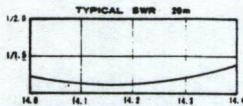

THE LONG JOHN FROM CD

特性表

	Model CL40L	Model CL20DX	Model CL 20	Model CL 15	Model CY 154	Model CL 10	Model CL 6
	3エレメント	5エレメント	4エレメント	5エレメント	4エレメント	5エレメント	6エレメント
	40Meter	20Meter	20Meter	15Meter	15 Meter	10 Meter	6 Meter
電気特性							
フロントゲイン	8.5 dB	12 dB	10 dB	12 dB	10.5 dB	12 dB	14 dB
F/B比	25 dB	30 dB	25 dB	35 dB	30 dB	35 dB	25 dB
F/S比	30 dB以上	40 dB以上	32 dB以上	35 dB以上	38 dB以上	35 dB以上	38 dB以上
最大入力	2.5kW RF	2.5kW RF	2.5kW RF	2.5kW RF	1kW RF	2.5kW RF	1kW RF
VSWR	1.5 : 1以下	1.5 : 1以下	1.5 : 1以下	1.5 : 1以下	1.5 : 1以下	1.7 : 1以下	1.7 : 1以下
給電インピーダンス	52Ω	52Ω	52Ω	52Ω	52Ω	52Ω	52Ω
周波数帯域	200kHz	400kHz	500kHz	700kHz	700kHz	1.5MHz	3.5MHz
エレメント長(最大)	14.7m	11.1m	11.2m	7.3m	7.25m	5.3m	2.97m
エレメント径(最大)	35%	30%	30%	20%	20%	20%	16%
ブーム長(最大)	10.6m	13.5m	9.4m	9.8m	5.6m	7.4m	6.4m
ブーム径(最大)	62%	60%	54%	50%	40%	40%	40%
最大風圧	40m	40m	40m	40m	40m	40m	40m
重量	45kg	41kg	28kg	22kg	14kg	16kg	9.5kg
価格	¥120,000	¥108,000	¥59,800	¥49,900	¥26,000	¥37,700	¥14,800