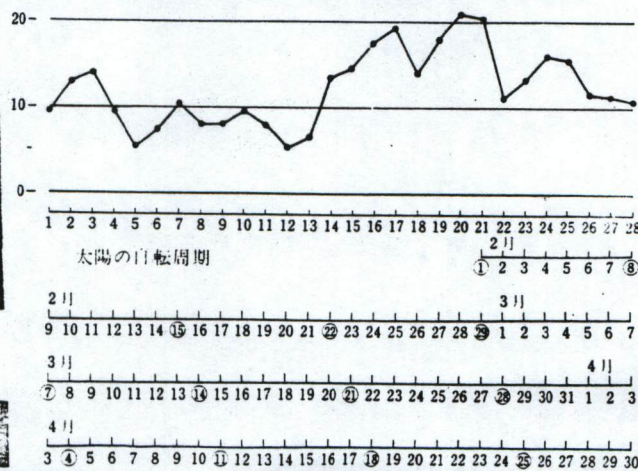

()内の料金は
VK,ZL,BY?!
HM,VU,DU,HS
YB宛に限る。
葉書は60(40)円

↓ 出典「無線」よく当たりますヨ! (JA1UQP)

太陽の自転周期から見た最近の黒点数

太陽の自転周期

2月 ① 2 3 4 5 6 7 ⑧

2月 9 10 11 12 13 14 15 16 17 18 20 21 22 23 24 25 26 27 28 ⑨

3月 1 2 3 4 5 6 7

3月 ⑩ 8 9 10 11 12 13 14 15 16 17 18 19 20 21 22 23 24 25 26 27 28 29 30 31 1 2 3