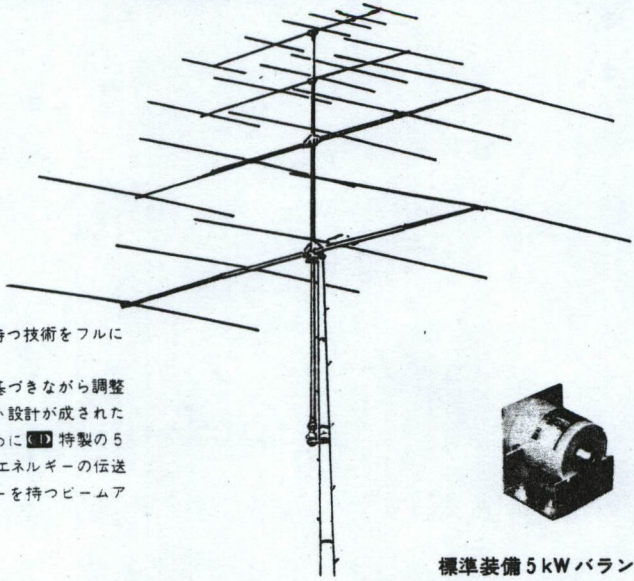

年中無休

横浜総合ハムセンター

■本 店 横浜市南区南吉田町5-42 ☎232 ☎045(261)2569
■横須賀連絡事務所 横須賀市船越町6-8 ☎237 ☎0468(61)7514

世界のコンディションを変えるアンテナ

CD "LONG JOHN" BEAMS

理論上得られる最高のゲインと、鋭いパターン
5KW バラン・スタブシステムによる完璧な給電
高S/N 低TVI

標準装備 5kW バラン

CD のロングジョンビームは最高級を求める人々のために CD の持つ技術をフルに投入して設計された比類ないビームアンテナです。