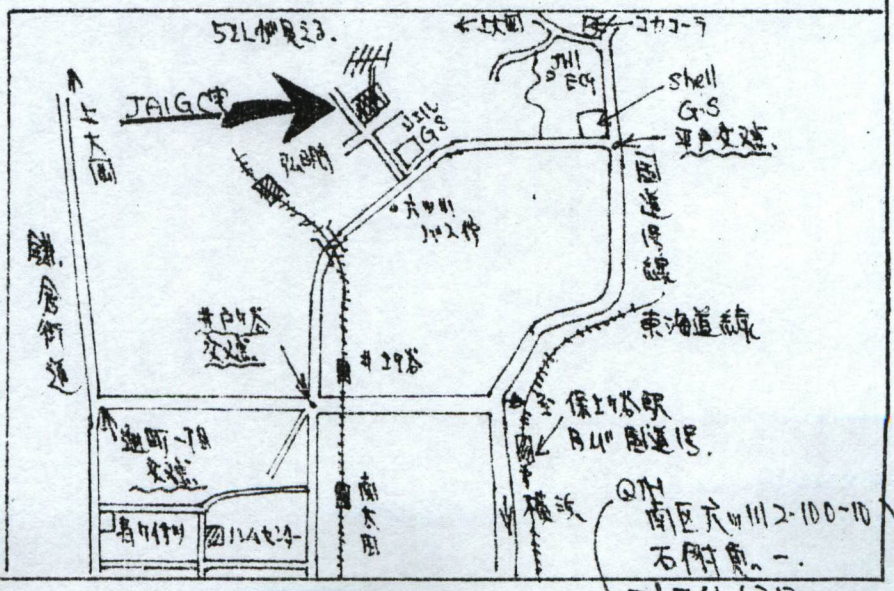

⑦JAIGC宅の地図は右
 記の通りです。
 尚JAIGC宅は501(AH4)
 モノビルが、地上高26m
 によって、強力な110P
 もあり(OKW??) オンエア
 もOK? とのこと
 私も月から楽しみですHi!!

JAIGC宅の地図

DX News.

Calling CQ DX!

Caribbean's DX Ped

先日 VE3EWY と QSO した際、彼の話によると、今年も 4 つの Spot を予定しているとのこと。彼は過去にも多くの W.I. の Ped を実現した実績があり、十分期待できる。Sked は次のとおり。