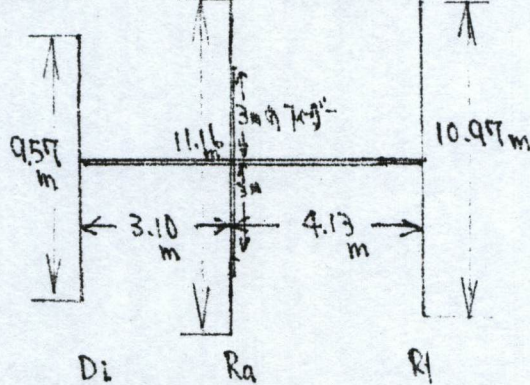

JDXRC Bulletin 81. 5-July

JAZ KWJ が担当されて113 JDXRC-Bull 最新号に "同113" の X-11V から集計した Wanted Countries List が載っている。さらに 300 C を載せた DXer から 9011 にくりに 昨年 DX News Sheet が 世界中の DXers から集計したものに良く似ている。以下その紹介してみたと思います。尚 ( ) は X-11V の Wanted 掲載を示している。

1. DP8 S. Sand. (27)	11. TIQ (16)	25. FM7. DP8 S. She. 3C1 (10)
2. 3Y. (26)	12. PT8 S.P. Y08 Geyser Reef (15)	29. FST. DP2A. DP2E. DP2L. DP8 S.O. 60. (9)
3. HK0B (25)	15. XZ (13)	35. CDX. EA9R. PJ4.SM DP2G. DP2S. 3L/A
4. F08C (23)	16. FR7/G. DP8 S.G. 3C8. ET/A (12)	5A. QU5 (8)
5. BY. US9K. (21)	20. KS4B. STD.R. UK8H. 70. Blenheim Reef (11)	以下. IT9 カトリック 7-11 2 P70
7. 8Z4. (20)		
8. HK0M. ZA. (19)		
10. YI (18)		

キャパシタナック 7-10 3el 八本 14MHz 用 by JA1CWZ

先月号の各局廻信で、7-10 と紹介した JA1CWZ 天野氏の現用中の 7-10 につけ、サイトはよく説明し、飛鳥も 110 の 7-10. DP2MA とは私の 4el と例に和して。尚進々の FB と ANTE FIT. 7MHz の 2.1E 25mH に上りずくの 14.

$$\begin{aligned}
 14.0 \quad R \pm \delta X &= 55.08 \Omega - 7.00 \Omega = 1.15 \text{ (SWR)} \\
 14.1 \quad " &= 53.04 - 2.12 = 1.03 \text{ (")} \\
 14.2 \quad " &= 54.06 + 45 = 1.07 \text{ (")}
 \end{aligned}
 \left. \vphantom{\begin{aligned} 14.0 \\ 14.1 \\ 14.2 \end{aligned}} \right\} Z = R \pm \delta X.$$

並行枝倒れ来た 7-10 は 7-10-1 の接続時、7-10-2 の 110mm 間に入れた 同軸 7-10-2 の芯線とパルスを通して接続する。有方向。枝倒れには 絶縁線 (8020) は 7-10-1 に接続されているので、電気的に接続するが方に存在している。その旨 7-10-2 エキソッドは 117L79-ILX に列載している。詳しくは 110mm 7-10 9月号を見て下さい。Many TKS ICWZ. DM

CW DXCC

本年1月列入り。受付中が6月と発表されて以来世界的に CW の Activity が高まっております。W の局はすでに完成しました。私も頑張っているのが、現在 Worked が 60 C と Poor です。よく聞けば " --- " 手伝って下さる Hi.

No1. W3KT. No2. W1DAL. No3. K6GA. No4. W9KNT. No5. W6PT. No6. K4FTQ.
No7. KIAGB.

そして何局かの JA は 100 C 以上 Work している。QSL を待つばかり。

JAIACA の紹介が、この DXing に関する本を出した。本のタイトルは "DX - あなたのアマチュア" と書いてある。発行所は山海堂で 750円。Ed もよく読んで来ました。DX ハンドブックの 1/3 版と書いてある本の 2/3 版もかなりあります。YDXC の X-11V も一冊に追加ですか。たまたま FB 本です。

と、37 Ham 7-10 6月号は読んで頂けましたか? 追々 FB de JAIUOP