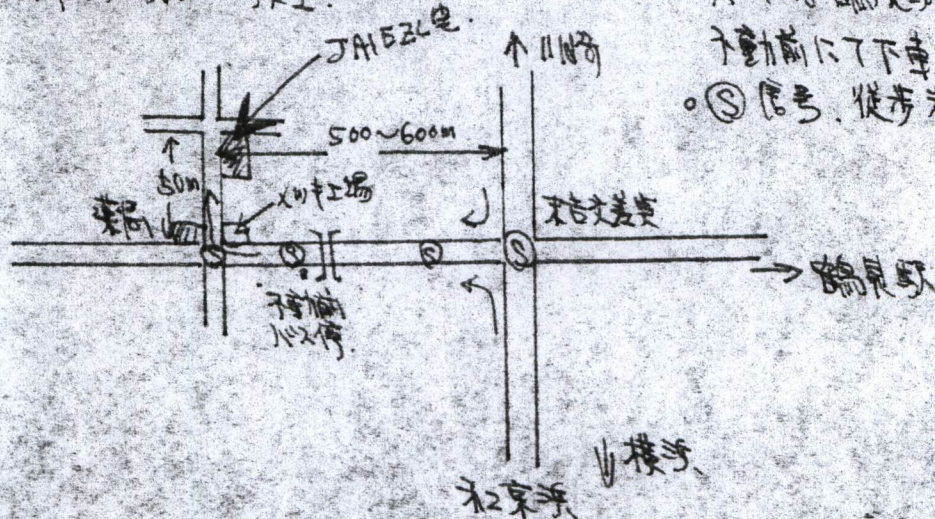

6. 会員手帳 会員手帳、会員証、会員録は現在印刷中。9月4日 3-ア-27にて配付。3-ア-27欠席者は郵送致します。

7. Award JH1JGX 2回 現在発行中。

8. 歳-QSL 5000枚以上の者には、500枚 8000円。希望者は JH1ECG 宛まで、見本有る。

9. 現会員数 7月31日 現在。27名 加会員と存、7113。

3-ア-27の告知

来る9月4日(土) 18時30分より JAIEZL 宛にて (TEL 581-1929)

詳しくは9月7日(土) のお茶会 3-ア-27にて発表。尚、PTが

会員手帳 制作に 400円の出費が加算誠にありがとうございます。500円徴収致します(会員全員)。

尚出席欠席の連絡は JA1UQP, JH1ECG, JH1JGX 宛にて9月7日のお茶会 3-ア-27にておこないます。TFE11。

・4日の3-ア-27で KC6SX のフィルム上映。

・会員手帳の配付。

・500円徴収。以上。

・18時45分鶴見駅東口より

予動前に下車。

・⑤信号。従歩者分